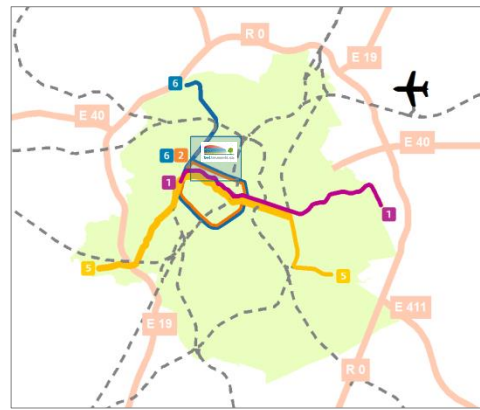

Toegangsplan

Havenlaan, 86c/3002
1000 Brussel

✉ info@bel.brussels

Noordstation	+ 15'	Saintelette	+ 11'	Picard	+ 6'
3 4	+ 5'	51	+ 4'	14 89	
25 55 58 61	+ 57 14	Thurn & Taxis	+ 2'		
Ribaucourt					
Ijzer	+ 12' - 17'	Graaf van Vlaand.	+ 19'		
Belgica	+ 4' - 6'	1 5	+ 6'		
Pannenhuis / T&T			+ 89		
2 6					